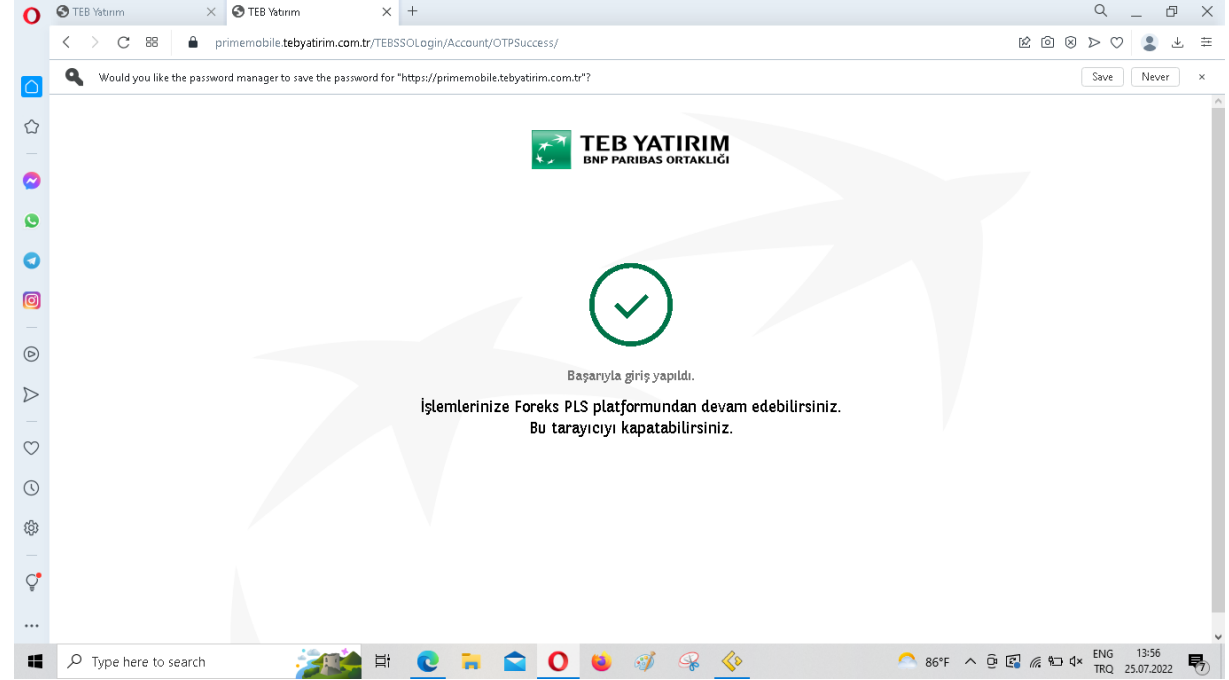

Başarılı girişten sonra tarayıcıyı kapatıp FOREKS platformundan işlemlerinize devam edebilirsiniz.